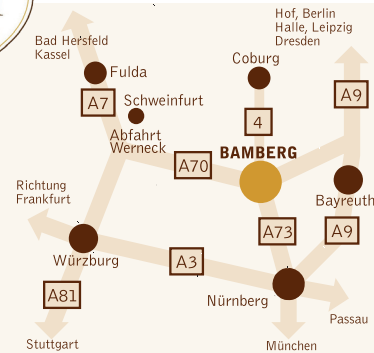

A 73 Abf. Bamberg Ost
Richtung Zentrum,
Tourist-Information **i**

AUSSERGEWÖHNLICHES WOHNEN UND SPEISEN SEIT JUNI 2003

WEGBESCHREIBUNG

ANBINDUNG

Hauptbahnhof 1,6 km
Flughafen Nürnberg 70 km
Flughafen München 220 km
Flughafen Frankfurt 210 km

Von Süden (Italien, Österreich, München, Nürnberg)

A9 bis Kreuz Nürnberg
A3 Richtung Würzburg bis Kreuz Fürth/Erlangen
A73 Richtung Bamberg

- Ausfahrt „Bamberg Ost“ (Richtung Bamberg/Zentrum)
- ca. 2 km der Vorfahrtsstraße folgend - Pödeldorfer- und Starkenfeldstraße dann über 2 Brücken (Schiene und Fluss) immer gerade aus
- am Schönleinsplatz (große Ampelkreuzung – diverse Bankinstitute!) links abbiegen
- ca. 800 m der Vorfahrtsstraße folgen, die Hotelanfahrt befindet sich auf der rechten Seite

Von Norden (Hamburg, Hannover, Kassel)

A7 Richtung München / Würzburg bis Ausfahrt Schweinfurt-Werneck
A70 Richtung Bamberg
A73 Richtung Nürnberg

- Ausfahrt „Bamberg Ost“ (Richtung Bamberg/Zentrum)
- ca. 2 km der Vorfahrtsstraße folgend - Pödeldorfer- und Starkenfeldstraße dann über 2 Brücken (Schiene und Fluss) immer gerade aus
- am Schönleinsplatz (große Ampelkreuzung – diverse Bankinstitute!) links abbiegen
- ca. 800 m der Vorfahrtsstraße folgen, die Hotelanfahrt befindet sich auf der rechten Seite

von Westen (Benelux, Köln, Frankfurt, Würzburg)

A3 Richtung München/Nürnberg bis Ausfahrt Bamberg/Pommersfelden (B505)
B505 Richtung Bamberg

- Ausfahrt „Bamberg Ost“ (Richtung Bamberg/Zentrum)
- ca. 2 km der Vorfahrtsstraße folgend - Pödeldorfer- und Starkenfeldstraße dann über 2 Brücken (Schiene und Fluss) immer gerade aus
- am Schönleinsplatz (große Ampelkreuzung – diverse Bankinstitute!) links abbiegen
- ca. 800 m der Vorfahrtsstraße folgen, die Hotelanfahrt befindet sich auf der rechten Seite